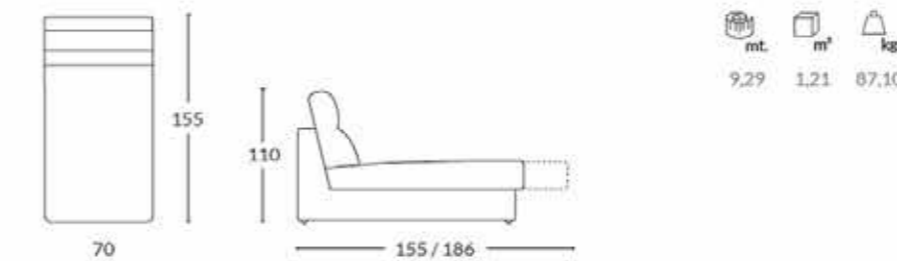

Brazo recto / Droit accoudoir / Straight arm