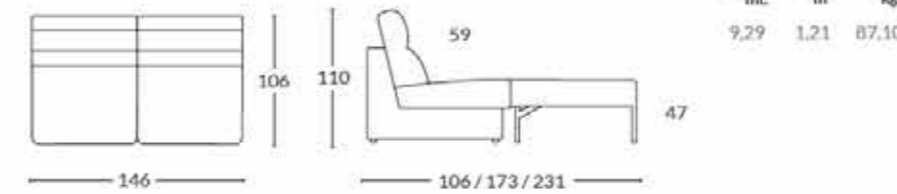

TECHNICAL CHARACTERISTICS

Structure: pine wood + MDF board.
Metal spring type ZZ. Elastic band 8 cm.
Seats: BULTEX polyurethane foam HR 33 kg.
Backrests: conjugated siliconized hollow fiber.
Header: polyurethane foam 20 kg. Soft.
Arms: polyurethane foam 22 kg. and fiber.
Removable / Interchangeable Arms: yes / no.
Removable pillows (seats, backrests and arms):
yes / yes (extra seater not removable).
Legs: wengue wood / **Height:** 2,5 cm.
Chaiselongue: manual sliding chest.
Sofa Mechanism: bed-system.

Módulo / module / module
Plazas / Places / Seats. 3

Chaiselongue / chaiselongue / chaiselongue
Plazas / Places / Seats. 1