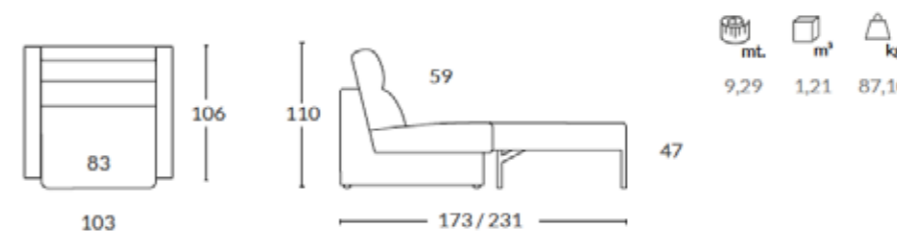

Brazo chaiselongue / Chaiselongue accoudoir / Chaiselongue arm

Sillón-cama / Fauteuil-lit / Armchair-bed

RODA Sofá-cama / Canapé-Lit / Sofa-bed							
Ref. / Asiento / Assise / Seat	Nova 0	Nova 1	Nova 2	Nova 3	Nova 4	Nova 5	T-Cliente / Tissu / Client / Cust. Fabric
ROD 2F 146	1470	1530	1575	1680	1715	1805	1400
CH 70	990	1055	1110	1180	1195	1250	950
MOT CH	225	225	225	225	225	225	225
ROD B10	85	105	110	125	130	140	75
ROD B20	95	110	120	135	140	150	85
ROD B29	95	110	120	135	140	150	85
ROD BA22	110	125	135	145	150	160	100
ROD BCH12	120	150	160	180	190	195	115
ROD BCH 20	130	155	170	190	195	205	125
ROD BCH 20	130	155	170	190	195	205	125
ROD 85	1015	1060	1100	1175	1195	1250	955