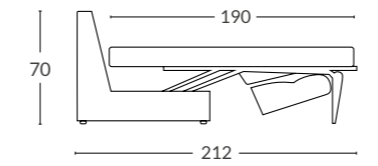

París

EN LA SENCILLEZ ESTÁ EL GUSTO

PARÍS

PARÍS

PARÍS SOFÁ CAMA / CANAPÉ-LIT PARÍS / PARÍS SOFA-BED

Módulo / module / module

mt. m³ kg
6,70 1,10 86,1

* Opción con brazos rectos de 12 cm / Option droit accoudoirs (12 cm) / Straight arms option (12 cm)

Sistema Sofá-cama
Système canapé-lit manuel
Sofa-bed manual system

— Medida del asiento / Dimension d'assise / Seat measure.
PAR 164 - 206 — Medida total / Dimension total / Total measure.

mt. Metraje / métrage / length m³ Cúbico / cubique / cubic kg Peso / poids / weight

Las medidas pueden variar ± 5 cm. /
Les mesures peuvent varier ± 5 cm. /
Size may vary ± 5 cm.

LÍNEAS ATEMPORALES Y ACOGEDORAS PARA VESTIR EL DESCANSO MÁS EXCLUSIVO.
EL MODELO PARIS LE PROPORCIONA UN CONFORT ÚNICO.