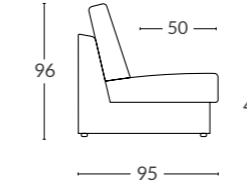

París

EN LA SENCILLEZ ESTÁ EL GUSTO

PARÍS

PARÍS

PARÍS SOFÁ CAMA / CANAPÉ-LIT PARÍS / PARÍS SOFA-BED

Módulo / module / module

mt. m³ kg
6,70 1,10 86,1

* Opción con brazos rectos de 12 cm / Option droit accoudoirs (12 cm) / Straight arms option (12 cm)

Sistema Sofá-cama
Système canapé-lit manuel
Sofa-bed manual system

— Medida del asiento / Dimension d'assise / Seat measure.
PAR 164 - 206 — Medida total / Dimension total / Total measure.

mt. Metraje / métrage / length m³ Cúbico / cubique / cubic kg Peso / poids / weight

Las medidas pueden variar ± 5 cm. /
Les mesures peuvent varier ± 5 cm. /
Size may vary ± 5 cm.

LÍNEAS ATEMPORALES Y ACOGEDORAS PARA VESTIR EL DESCANSO MÁS EXCLUSIVO.
EL MODELO PARIS LE PROPORCIONA UN CONFORT ÚNICO.