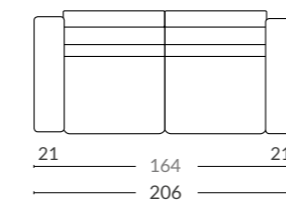

París

EN LA SENCILLEZ ESTÁ EL GUSTO

PARÍS

PARÍS

PARÍS SOFÁ CAMA / CANAPÉ-LIT PARÍS / PARÍS SOFA-BED

Módulo / module / module

mt. m³ kg
6,70 1,10 86,1

* Opción con brazos rectos de 12 cm / Option droit accoudoirs (12 cm) / Straight arms option (12 cm)

Sistema Sofá-cama
Système canapé-lit manuel
Sofa-bed manual system

— Medida del asiento / Dimension d'assise / Seat measure.
PAR 164 - 206 — Medida total / Dimension total / Total measure.

mt. Metraje / métrage / length m³ Cúbico / cubique / cubic kg Peso / poids / weight